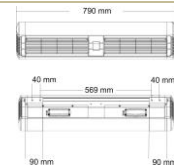

MONACO IP

TANSUN™
Damit es warm wird

Double

Single

Geeignet für

Wandmontage

Sonnenschirme

Deckenmontage

Technische Daten

Bezeichnung	MONACO IP	MONACO Double IP
Leistung	1,5 kW	2 x 1,5 kW
Phasen/ Ampere	1 / 16 A	2 / 16 A
Stromanschluss	230 V	230 V
Schutzart	IP 55	IP 55
Maße L x H x T	402 x 227 x 323 mm	790 x 227 x 323 mm
Gewicht in kg	3,4 kg	5,6 kg
Erwärmte Fläche * Bei Wandmontage in m²	10-12 m²	14-18 m²
Standardfarben	☐ RAL 9010 weiß	☐ RAL 9006 silber ☐ RAL 7016 anthrazit
RAL	Gegen Aufpreis: Weitere Farben nach RAL-Karte, Lieferzeit 4 – 5 Wochen	
EAN-Nummer	5060057633403	506005733410
Verpackungsmaß	500 x 210 x 300 mm	900 x 210 x 300 mm
Versandgewicht	4,5 kg	6,5 kg

Maße:

Prüfzeichen:

• BAUART
GEPÜFT
• TYPE
APPROVED

100 % wetterfest

* Die genauen Wärmebereiche sind abhängig von der jeweiligen Montagesituation. Wir beraten Sie individuell.

www.tansun-europe.com

Stand April 2018 - Technische Änderungen vorbehalten