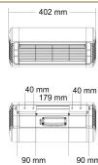

MONACO IP

TANSUN™
Damit es warm wird

Double

Single

Geeignet für

Wandmontage

Sonnenschirme

Deckenmontage

Technische Daten

Bezeichnung	MONACO IP	MONACO Double IP
Leistung	1,5 kW	2 x 1,5 kW
Phasen/ Ampere	1 / 16 A	2 / 16 A
Stromanschluss	230 V	230 V
Schutzart	IP 55	IP 55
Maße L x H x T	402 x 227 x 323 mm	790 x 227 x 323 mm
Gewicht in kg	3,4 kg	5,6 kg
Erwärmte Fläche * Bei Wandmontage in m²	10-12 m²	14-18 m²
Standardfarben	☐ RAL 9010 weiß	☐ RAL 9006 silber ☐ RAL 7016 anthrazit
RAL	Gegen Aufpreis: Weitere Farben nach RAL-Karte, Lieferzeit 4 – 5 Wochen	
EAN-Nummer	5060057633403	506005733410
Verpackungsmaß	500 x 210 x 300 mm	900 x 210 x 300 mm
Versandgewicht	4,5 kg	6,5 kg

Maße:

Prüfzeichen:

• BAUART
GEPÜFT
• TYPE
APPROVED

100 % wetterfest

* Die genauen Wärmebereiche sind abhängig von der jeweiligen Montagesituation. Wir beraten Sie individuell.

www.tansun-europe.com

Stand April 2018 - Technische Änderungen vorbehalten