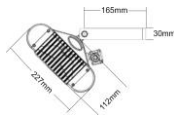

MONACO IP

TANSUN™
Damit es warm wird

Double

Single

Geeignet für

Wandmontage

Sonnenschirme

Deckenmontage

Technische Daten

Bezeichnung	MONACO IP	MONACO Double IP
Leistung	1,5 kW	2 x 1,5 kW
Phasen/ Ampere	1 / 16 A	2 / 16 A
Stromanschluss	230 V	230 V
Schutzart	IP 55	IP 55
Maße L x H x T	402 x 227 x 323 mm	790 x 227 x 323 mm
Gewicht in kg	3,4 kg	5,6 kg
Erwärmte Fläche * Bei Wandmontage in m²	10-12 m²	14-18 m²
Standardfarben	☐ RAL 9010 weiß	☐ RAL 9006 silber ☐ RAL 7016 anthrazit
RAL	Gegen Aufpreis: Weitere Farben nach RAL-Karte, Lieferzeit 4 – 5 Wochen	
EAN-Nummer	5060057633403	506005733410
Verpackungsmaß	500 x 210 x 300 mm	900 x 210 x 300 mm
Versandgewicht	4,5 kg	6,5 kg

Maße:

Prüfzeichen:

• BAUART
GEPÜFT
• TYPE
APPROVED

100 % wetterfest

* Die genauen Wärmebereiche sind abhängig von der jeweiligen Montagesituation. Wir beraten Sie individuell.

www.tansun-europe.com

Stand April 2018 - Technische Änderungen vorbehalten