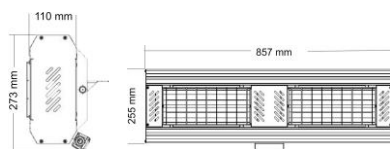

Technische Daten

Bezeichnung	APOLLO Double nebeneinander	APOLLO Double übereinander
Leistung	2 x 1,5 kW	2 x 1,5 kW
Phasen/ Ampere	1 / 16 A	1 / 16 A
Stromanschluss	230 V	230 V
Schutzart	Gegen Aufpreis: + 15% auf Basispreis auch in IP55 Lieferbar Lieferzeit 4-5 Wochen	
Maße L x H x T	857 x 255 x 110 mm	422 x 390 x 100 mm
Gewicht in kg	5,0 kg	4,0 kg
Erwärmte Fläche * Bei Wandmontage in m ²	16 - 18 m ²	12 - 16 m ²
Standardfarben	RAL 9005 schwarz	
RAL	Gegen Aufpreis: Weitere Farben nach RAL-Karte, Lieferzeit 4 - 5 Wochen	
EAN-Nummer	5060057631072	5060057631126
Verpackungsmaß	930 x 300 x 180 mm	490 x 450 x 180 mm
Versandgewicht	7,0 kg	5,0 kg

Maße:

Prüfzeichen:

• BAUART
GEPRÜFT
• TYPE
APPROVED

* Die genauen Wärmebereiche sind abhängig von der jeweiligen Montagesituation. Wir beraten Sie individuell.

www.tansun-europe.com

Stand April 2018 - Technische Änderungen vorbehalten