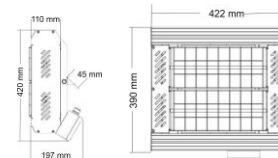

Technische Daten

Bezeichnung	APOLLO Double nebeneinander	APOLLO Double übereinander
Leistung	2 x 1,5 kW	2 x 1,5 kW
Phasen/ Ampere	1 / 16 A	1 / 16 A
Stromanschluss	230 V	230 V
Schutzart	Gegen Aufpreis: + 15% auf Basispreis auch in IP55 Lieferbar Lieferzeit 4-5 Wochen	
Maße L x H x T	857 x 255 x 110 mm	422 x 390 x 100 mm
Gewicht in kg	5,0 kg	4,0 kg
Erwärmte Fläche * Bei Wandmontage in m ²	16 - 18 m ²	12 - 16 m ²
Standardfarben	RAL 9005 schwarz	
RAL	Gegen Aufpreis: Weitere Farben nach RAL-Karte, Lieferzeit 4 - 5 Wochen	
EAN-Nummer	5060057631072	5060057631126
Verpackungsmaß	930 x 300 x 180 mm	490 x 450 x 180 mm
Versandgewicht	7,0 kg	5,0 kg

Maße:

Prüfzeichen:

• BAUART
GEPRÜFT
• TYPE
APPROVED

* Die genauen Wärmebereiche sind abhängig von der jeweiligen Montagesituation. Wir beraten Sie individuell.

www.tansun-europe.com

Stand April 2018 - Technische Änderungen vorbehalten